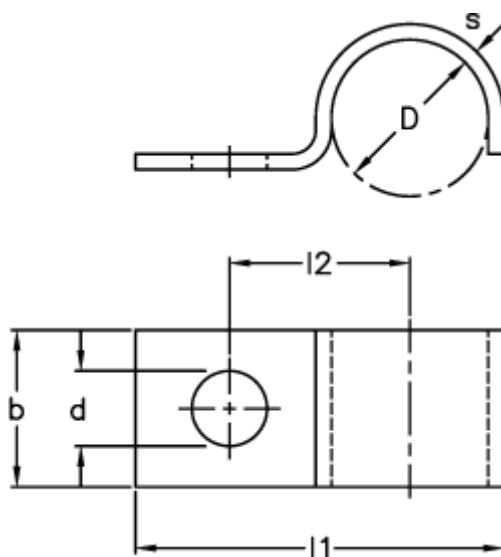

Varenummer: 025207000022
Beskrivelse: Norma rørbøjle type 520
BSN 22x20x2 W1

Mål

b = 20
D = 22
d = 7
l1 = 35.0
l2 = 23.5
s = 2